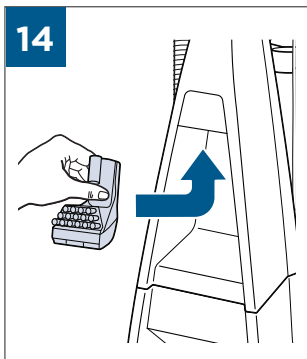

## STAINPRO 6 CARPET & UPHOLSTERY WASHER

2009N

EN USER GUIDE  
AR ددڤتس لول ل لول  
BG РЪКОВОДСТВО ЗА ПОТРЕБИТЕЛЯ  
BS KORISNIČKOM PRIRUČNIKU  
CHS 使用手册  
CHT 使用指南  
CZ UŽIVATELSKÁ PŘÍRUČKA  
DE BENUTZERHANDBUCH  
DK BRUGERVEJLEDNING  
EL ΟΔΗΓΟ ΧΡΗΣΗΣ  
ES GUÍA DEL USUARIO  
ET JUHENDIS  
FI KÄYTTÖOPAS  
FR MANUEL DE L'UTILISATEUR  
HR KORISNIČKI VODIČ  
HU HASZNÁLATI ÚTMUTATÓ  
IT GUIDA PER L'UTENTE  
KO 사용 설명서  
LT NAUDOTOJO VADOVE  
LV LIETOTĀJA ROKASGRĀMATĀ  
MK УПАТСТВО ЗА УПОТРЕБА  
ML PANDUAN PENGGUNA  
NL GEBRUIKERSHANDLEIDING  
NO BRUKERVEILEDNING  
PL INSTRUKCJA OBSŁUGI  
PT MANUAL DE UTILIZAÇÃO  
RO GHID DE UTILIZARE  
RU РУКОВОДСТВО ПОЛЬЗОВАТЕЛЯ  
SE ANVÄNDARHANDBOK  
SK POUŽIVATEĽSKÁ PŘÍRUČKA  
SL UPORABNIŠKEM PRIROČNIKU  
SR KORISNIČKOM UPUTSTVU  
TA புயனரின கையேடு  
TH คู่มือผู้ใช้  
TR KULLANICI KILAVUZU

	..... 3		..... 9-10
	..... 4-5		..... 11-12
	..... 6-7		..... 13-14
	..... 8		..... 15

Wash & Remove, Wash & Protect, Wash & Refresh, Oxygen Boost

©2019 BISSELL Inc.  
Grand Rapids, Michigan  
All rights reserved. Printed in China.  
Part Number 162-0418 02/19